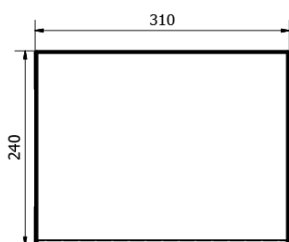

Produktový list

Objednací kód: **UPK350**

Prádelní koš do skříně 310x500x230mm, suchý zip, šedá

A (1 : 1,5)

Založení