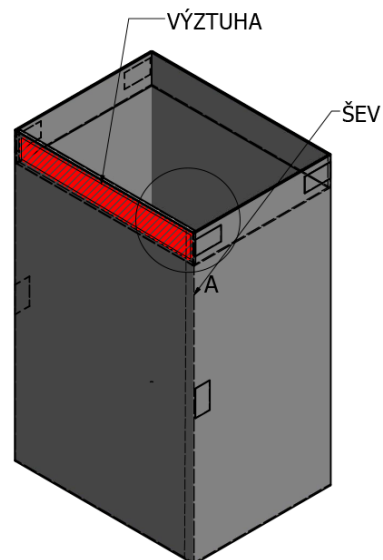

Produktový list

Objednací kód: **UPK350**

Prádelní koš do skříně 310x500x230mm, suchý zip, šedá

A (1 : 1,5)

Založení