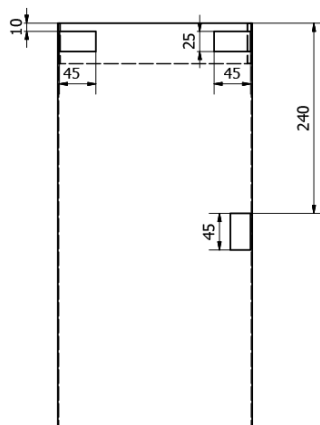

Produktový list

Objednací kód: **UPK350**

Prádelní koš do skříně 310x500x230mm, suchý zip, šedá

A (1 : 1,5)

Založení