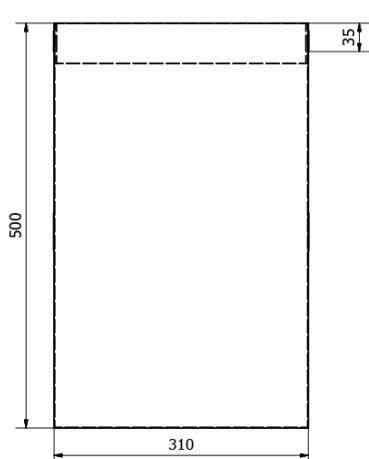

Produktový list

Objednací kód: **UPK350**

Prádelní koš do skříně 310x500x230mm, suchý zip, šedá

A (1 : 1,5)

Založení